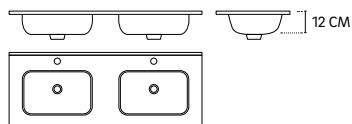

WJC783M0008000
BLANCO MATE / BRANCO MATE
450,00€