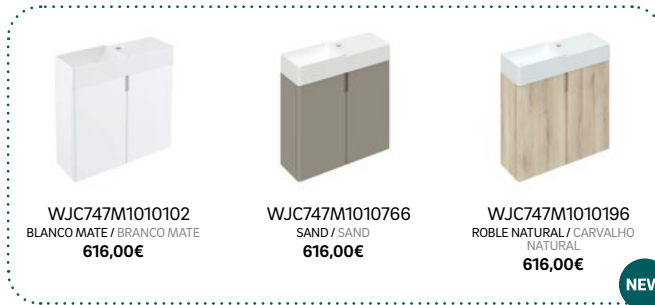

■ ☺
MUEBLE CON LAVABO MATE IZDO 2 PUERTAS
MÓVEL COM LAVATÓRIO MATE ESQUERDO 2 PORTAS

(60X20X60CM)
(24X8X24 INCH)

WJC747M1010102
BLANCO MATE / BRANCO MATE
616,00€

WJC747M1010766
SAND / SAND
616,00€

WJC747M1010196
ROBLE NATURAL / CARVALHO NATURAL
616,00€

NEW