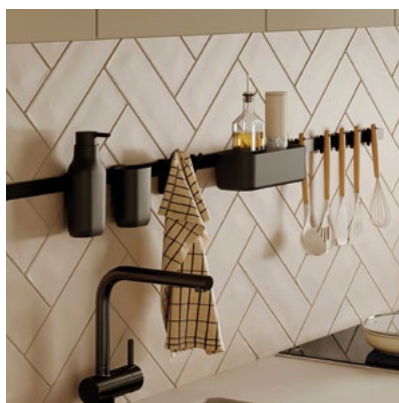

ESTÉTICA Y MULTIFUNCIONALIDAD

Los objetos de Alife no solo son prácticos, sino que también añaden un toque de diseño y originalidad. Su funcionalidad se adapta perfectamente a tu día a día.

ESTÉTICA E MULTIFUNCIONALIDADE

Os objetos Alife não são apenas práticos, acrescentando também um toque de design e originalidade. A sua funcionalidade adapta-se perfeitamente ao seu dia a dia.