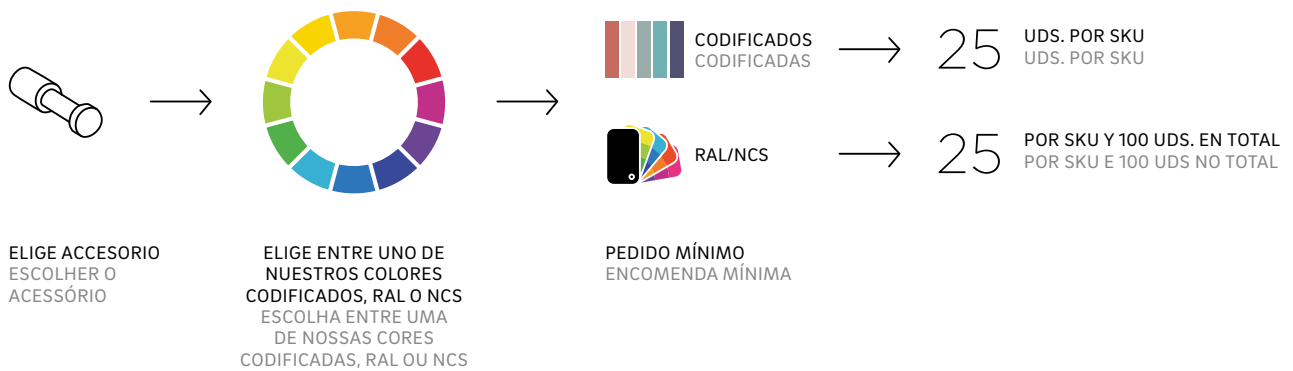

# Logic Custom Colors

Design by Cosmic Studio

**Personaliza tus accesorios**  
**Personalizar os seus acessórios**

 **PLAZO DE ENTREGA**  
 PRAZO DE ENTREGA  
 130 días desde la confirmación del pedido  
 130 dias a partir da confirmação da encomenda