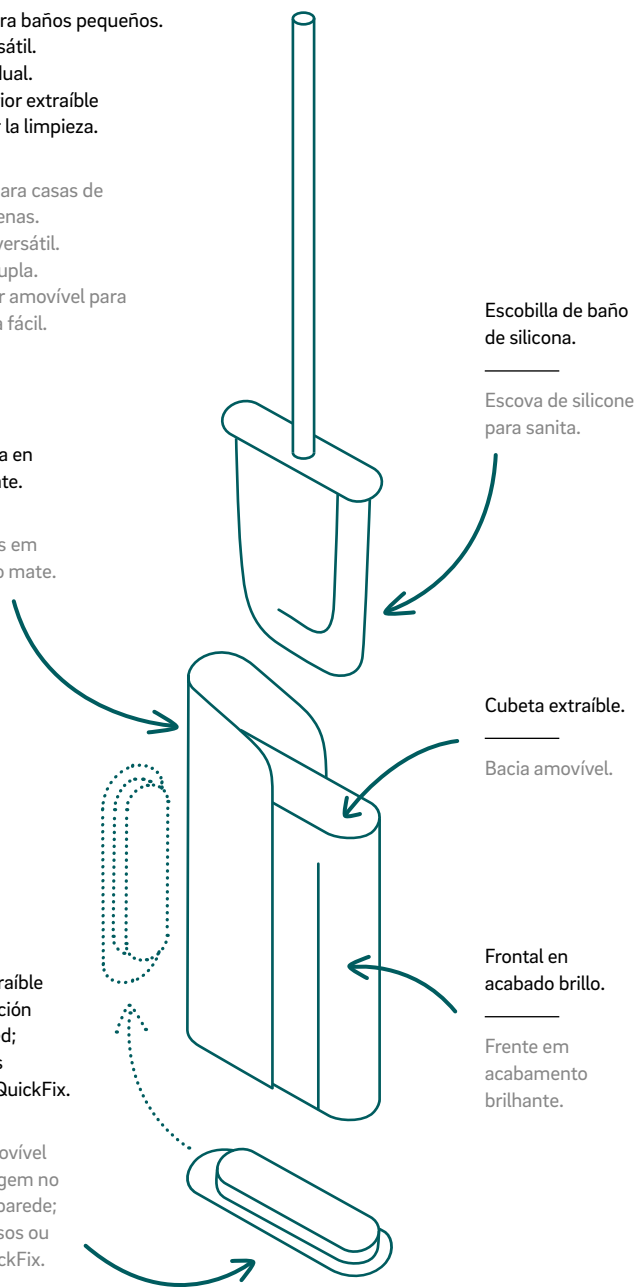

Flat, la revolución en accesorios para baños pequeños. Con un diseño innovador, funcional y sofisticado, adaptado al estilo de vida contemporáneo. Más que una simple estética, ofrecemos practicidad y calidad para una experiencia en el baño.

Flat, a revolução nos acessórios para casas de banho pequenas. Com um design inovador, funcional e sofisticado, adaptado ao estilo de vida contemporâneo. Mais do que estética, oferecemos praticidade e qualidade para uma experiência de casa de banho.

CONSULTAR CONDICIONES COMERCIALES*
CONSULTAR CONDIÇÕES COMERCIAIS*

Diseñado para baños pequeños.
Montaje versátil.
Instalación dual.
Cubeta interior extraíble para facilitar la limpieza.

Concebido para casas de banho pequenas.
Montagem versátil.
Instalação dupla.
Cuba interior amovível para uma limpeza fácil.

Parte trasera en acabado mate.

Parte de trás em acabamento mate.

Soporte extraíble para instalación suelo o pared; con tornillos o adhesivo QuickFix.

Suporte amovível para montagem no chão ou na parede; com parafusos ou adesivo QuickFix.