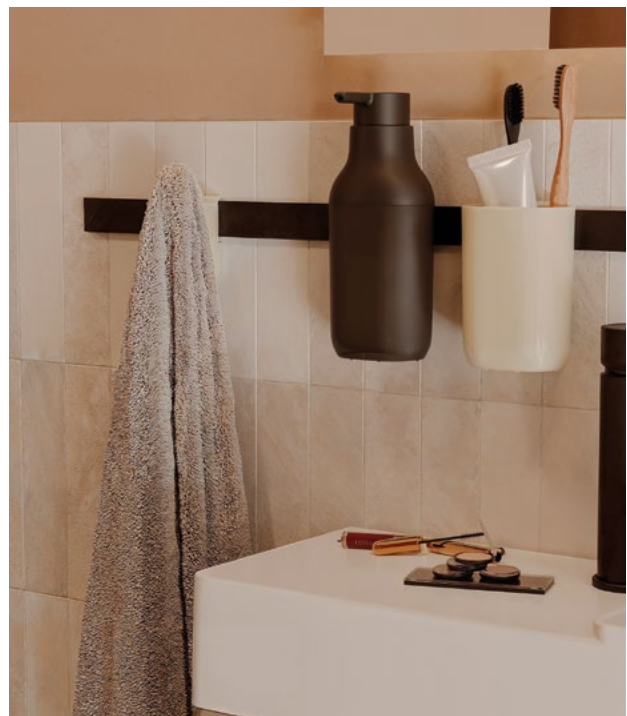

# Accesorios | Acessórios

Lanzamiento 2025. Consultar disponibilidad.  
Lançamento 2025. Verificar a disponibilidade.

△  
PORTACEPILLOS  
PORTA-ESCOVAS  
(8X6,1X11 CM)  
(3X2X4 INCH)  
DUAL SMARTFIX  
EASYCLIP