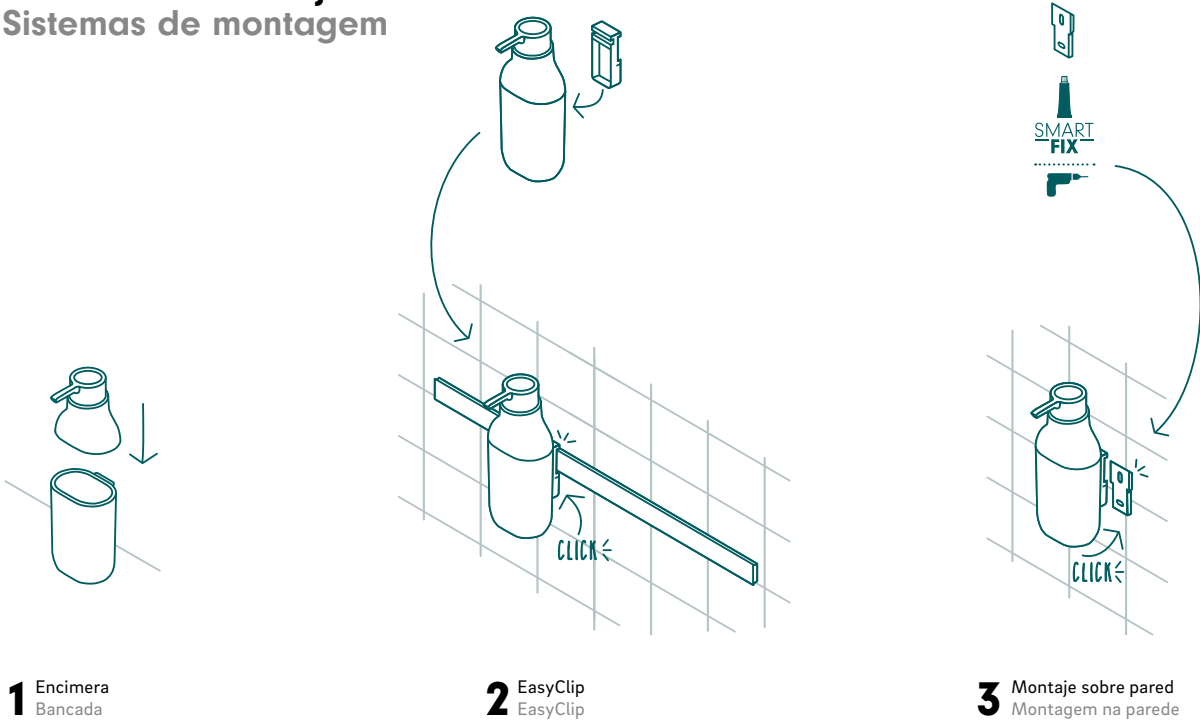

EASYCLIP System

Sistemas de montaje Sistemas de montagem

1 Encimera
Bancada

2 EasyClip
EasyClip

3 Montaje sobre pared
Montagem na parede

Tabla de fijaciones Tabela de fixações

		ENCIMERA BANCADA